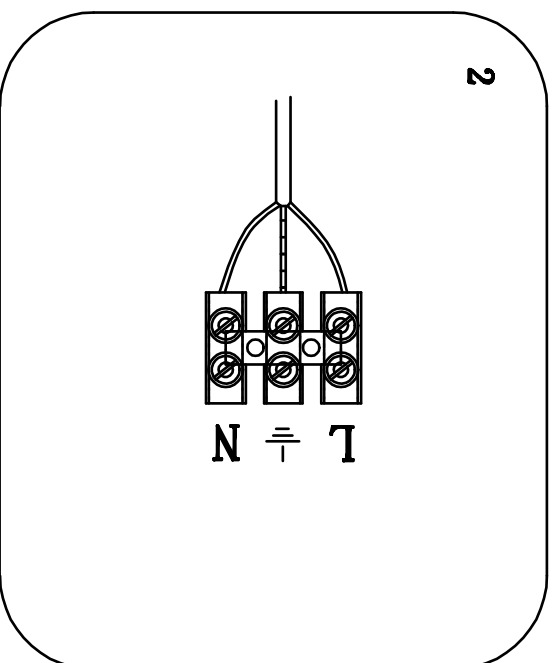

# AZZARDO®

ACRYLIO WISZĄCA 40 CM LAMPA