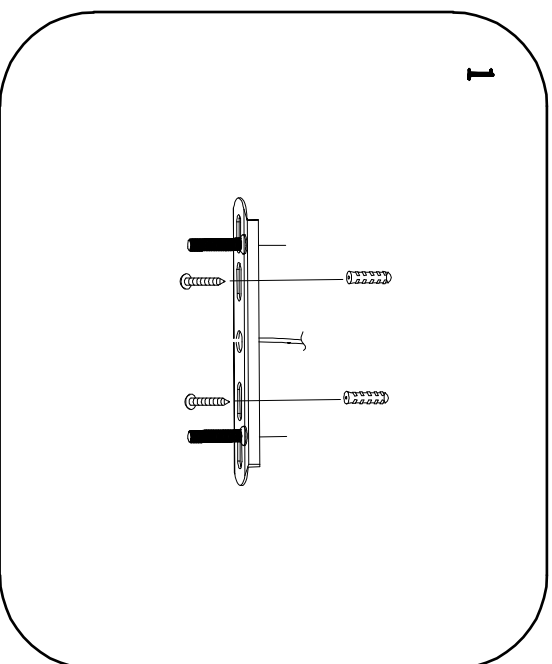

# AZZARDO®

ACRYLIO WISZĄCA 40 CM LAMPA